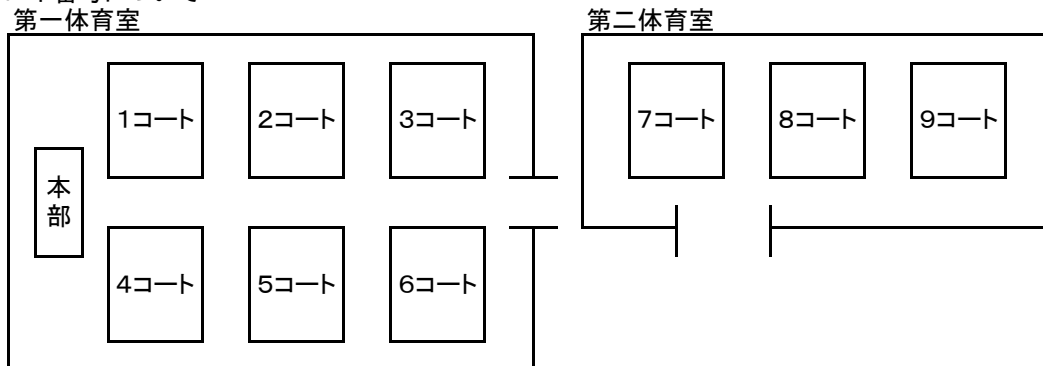

■コート番号について

■試合進行について

- ・令和6年度 日本バドミントン協会競技規則にもとづき試合を行います。
- ・4チームリーグは1・2ゲーム目は21ポイント(21点で打ち切り)3ゲーム目は11ポイント(11点で打ち切り)
- ・5、6、7チームリーグは1・2ゲーム目は15ポイント(15点で打ち切り)3ゲーム目は8ポイント(8点で打ち切り)
- ・スコアが21点ゲームの場合は11点、15点ゲームの場合は8点になったとき、60秒のインターバルを設けます。
- ・ファイナルゲームは11点ゲームの場合は6点、8点ゲームの場合は4点でチェンジエンドしてください。
- ・試合終了後、主審はその試合の敗者1名と一緒にスコアシートを本部まで提出してください。
- ・主審は必ず使用済みのシャトルを本部に返却してください。
- ・選手が審判中に、試合をコールされた場合等には、周りの空いている人が審判を代わるなど協力をお願いします。